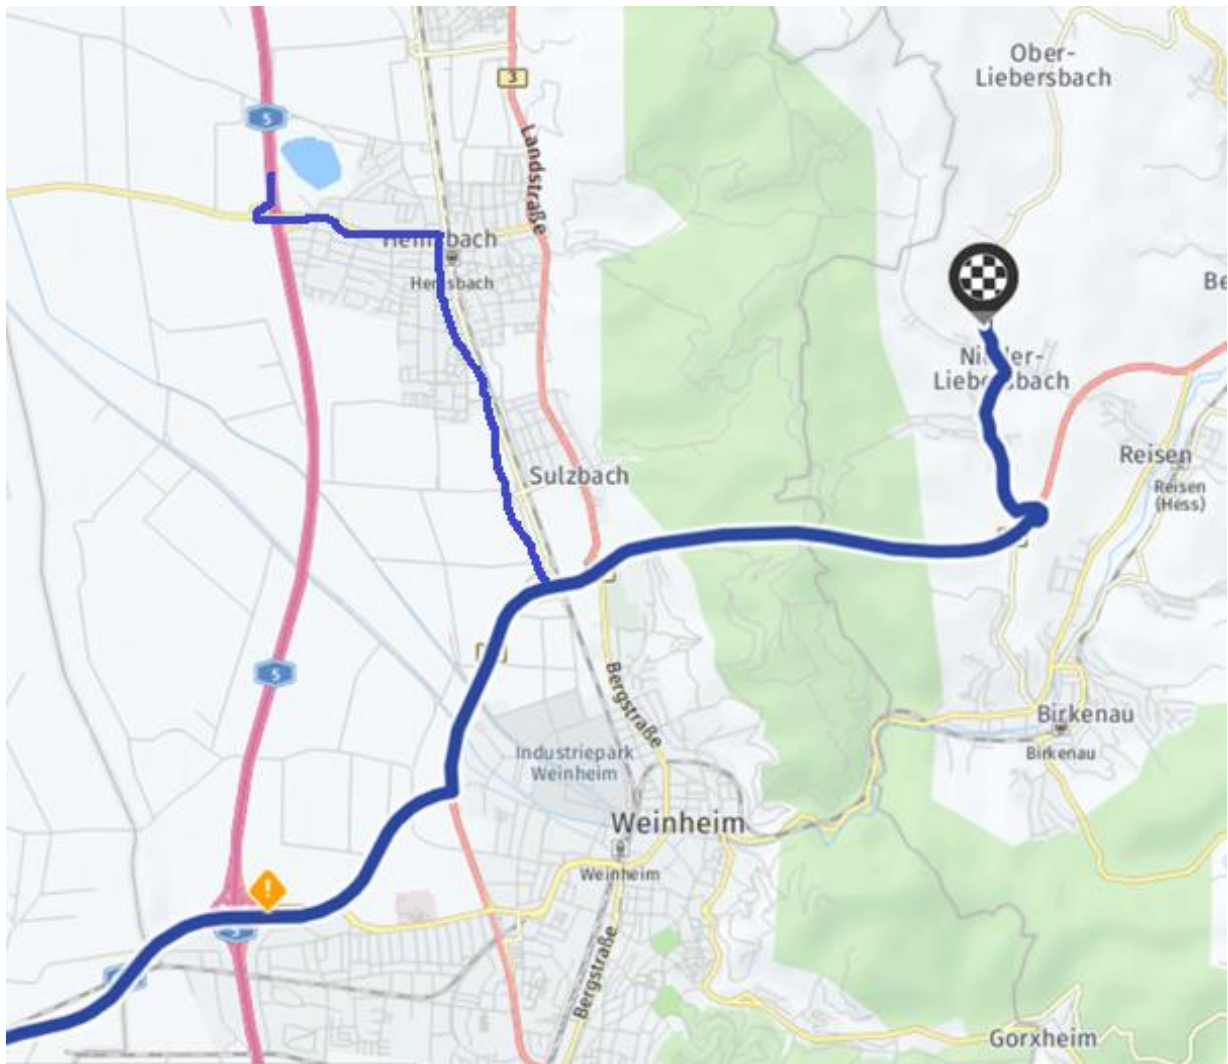

Anfahrt zum Kadett B & Olympia A Club Jahrestreffen 2018

Von Norden über die A5 kommend:

Die A5 an der Ausfahrt Hemsbach verlassen und nach links in Richtung Hemsbach fahren. In Hemsbach rechts abbiegen und den Ort nach Süden verlassen. Auf die B38 in Richtung Birkenau wechseln. Nach ca. 4 km an die Abfahrt nach Birkenau / Ober-Liebersbach / Nieder-Liebersbach nehmen. Nach rechts abbiegen auf die Straße „Am Schloßpark“. Nach ca. 1,4 km seid ihr am Ziel.

Von Süden über die A5 kommend:

Die A5 an der Ausfahrt Weinheim verlassen und in Richtung Weinheim fahren. Nach links auf die Westtangente (B38) in Richtung Norden fahren. Nach etwa 5,3 km die Abfahrt nach Birkenau / Ober-Liebersbach / Nieder-Liebersbach nehmen. Nach rechts abbiegen auf die Straße „Am Schloßpark“. Nach ca. 1,4 km seid ihr am Ziel.

Das Ziel ist: 69488 Birkenau / Nieder-Liebersbach, Liebersbacher Straße 140